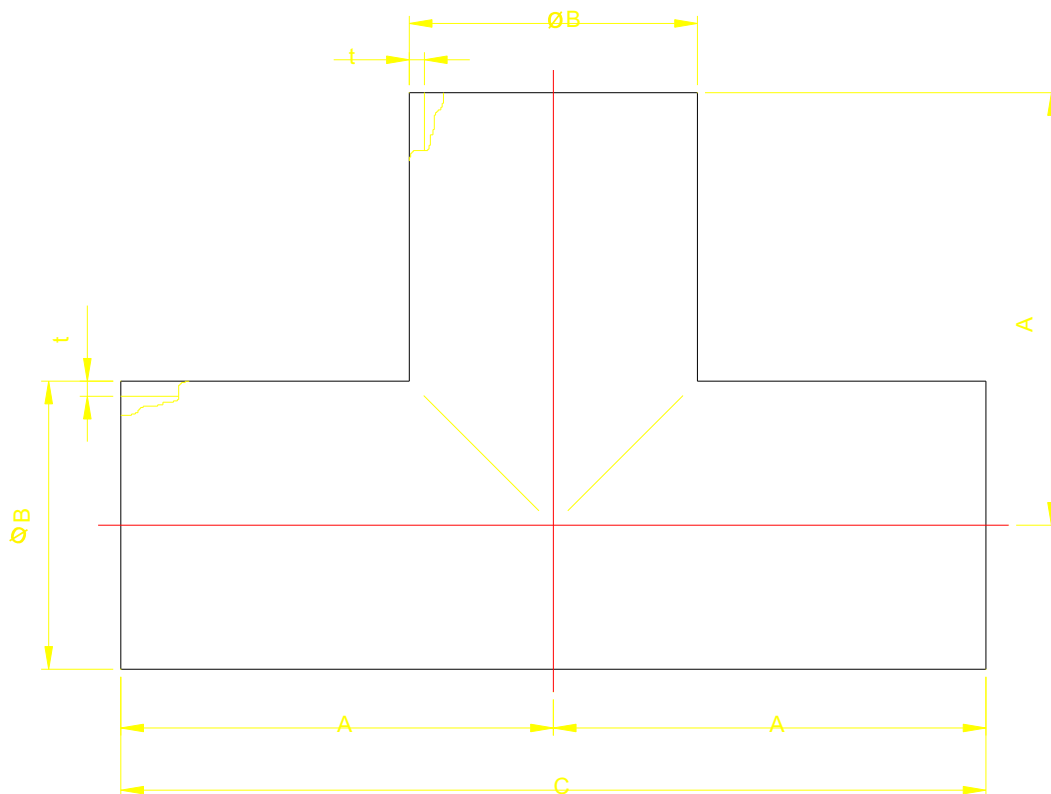

Gillson Enterprise Co.,Ltd

Tees

Vacuum Fitting GEVF005

Model No	Material	A	$\varnothing B$	C	t
GEVF-TA-19	SUS304,316L	34.5	19.05	69	1.65
GEVF-TA-25	SUS304,316L	47.6	25.4	95.2	1.65
GEVF-TA-38	SUS304,316L	57.2	38.1	114.4	1.65
GEVF-TA-50	SUS304,316L	76.2	50.8	152.4	1.65
GEVF-TA-63	SUS304,316L	76.2	63.5	152.4	1.65
GEVF-TA-76	SUS304,316L	82.5	76.2	165	1.65
GEVF-TA-101	SUS304,316L	98.4	101.6	196.8	2.11
GEVF-TA-152	SUS304,316L	127	152.4	254	2.8