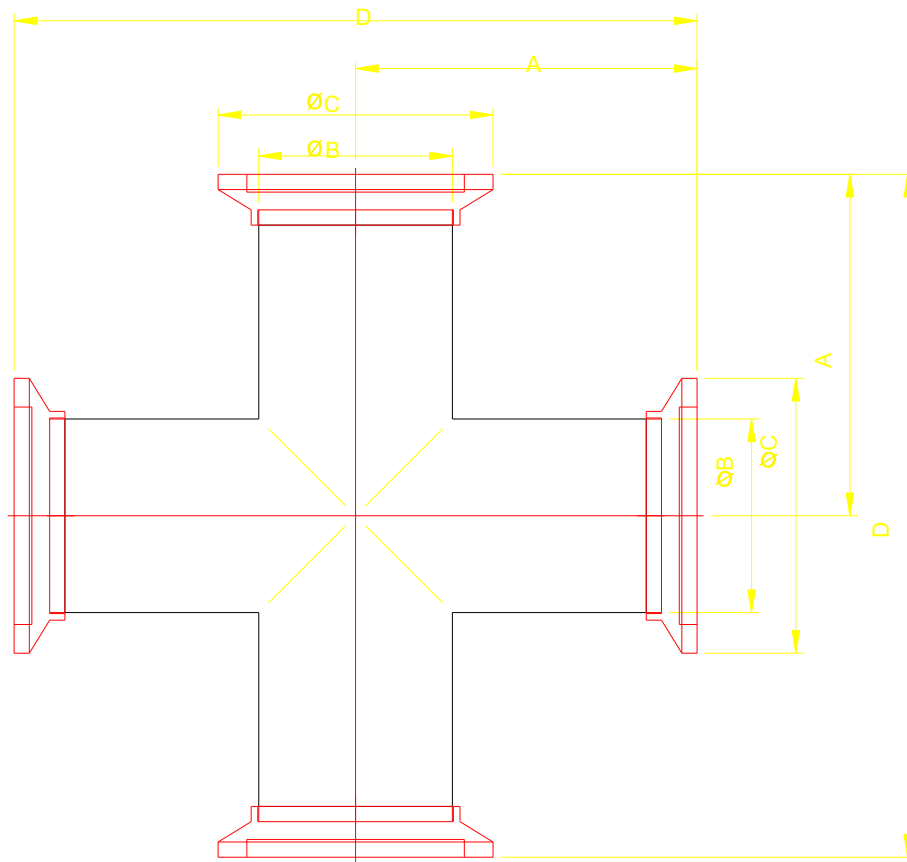

Gillson Enterprise Co.,Ltd

KF 4-Ways Crosses

Vacuum Fitting GEVF013

USA

Model No	Material	A	ØB	ØC	D
GEVF-KF4WCA-19	SUS304,316L	38.3	19.05	30	76.2
GEVF-KF4WCA-25	SUS304,316L	51.4	25.4	40	102.8
GEVF-KF4WCA-38	SUS304,316L	61	38.1	55	122
GEVF-KF4WCA-50	SUS304,316L	80	50.8	75	160

Europe

Model No	Material	A	ØB	ØC	D
GEVF-KF4WCE-19	SUS304,316L	40	19.05	30	80
GEVF-KF4WCE-25	SUS304,316L	50	25.4	40	100
GEVF-KF4WCE-38	SUS304,316L	65	38.1	55	130
GEVF-KF4WCE-50	SUS304,316L	70	50.8	75	140