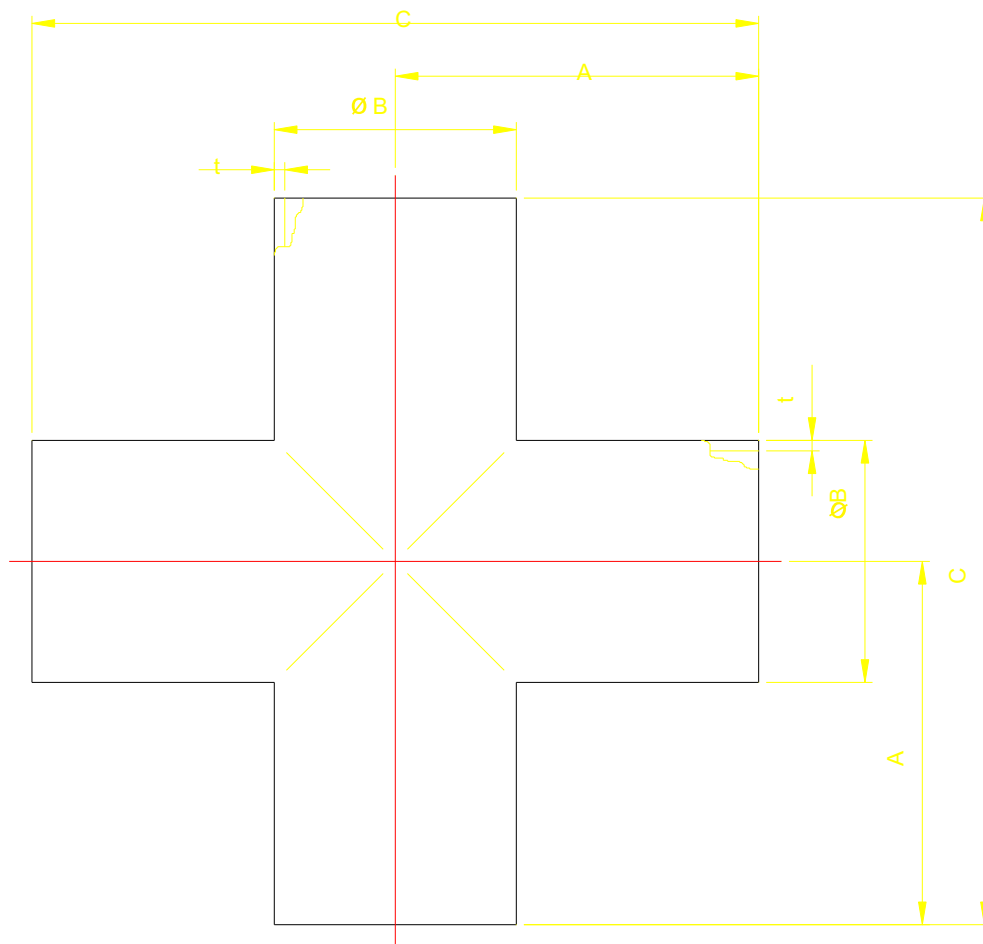

## 4-Way Crosses

Vacuum Fitting GEVF007

Model No	Material	A	Ø B	C	t
GEVF-4WC-19	SUS304,316L	34.5	19.05	69	1.65
GEVF-4WC-25	SUS304,316L	47.6	25.4	95.2	1.65
GEVF-4WC-38	SUS304,316L	57.2	38.1	114.4	1.65
GEVF-4WC-50	SUS304,316L	76.2	50.8	152.4	1.65
GEVF-4WC-63	SUS304,316L	76.2	63.5	152.4	1.65
GEVF-4WC-76	SUS304,316L	82.5	76.2	165	1.65
GEVF-4WC-101	SUS304,316L	98.4	101.6	196.8	2.11
GEVF-4WC-152	SUS304,316L	127	152.4	254	2.8