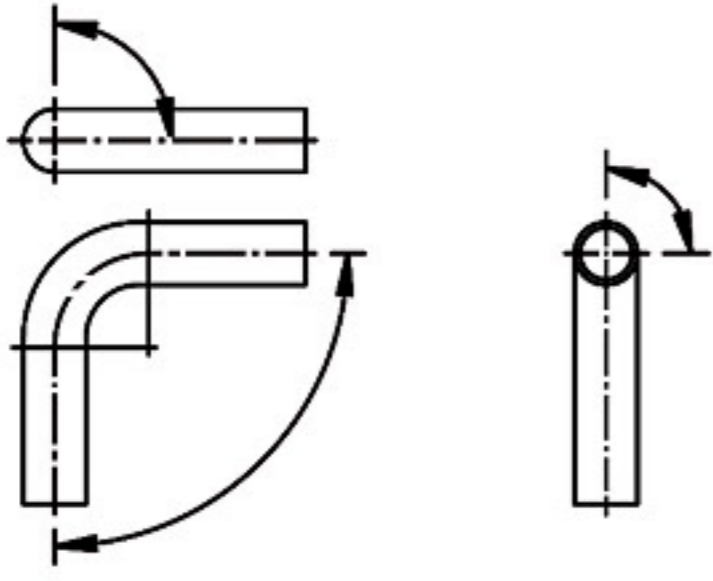

Gillson Enterprise Co.,Ltd

90° ELBOW

水平度及垂直度公差皆為 $\pm 0.3^\circ$

PIPE SIZE(A-SIZE)

SIZE O.D	R	A	SIZE O.D	R	A
8A	25.4	55	50A	76.2	123
10A	25.4	62	65A	95.3	147
15A	38.1	75	80A	114.3	166
20A	38.1	75	100A	152.4	204
25A	38.1	75	125A	190.5	250
32A	47.6	94	150A	228.6	290
40A	57.2	104	200A	304.8	375