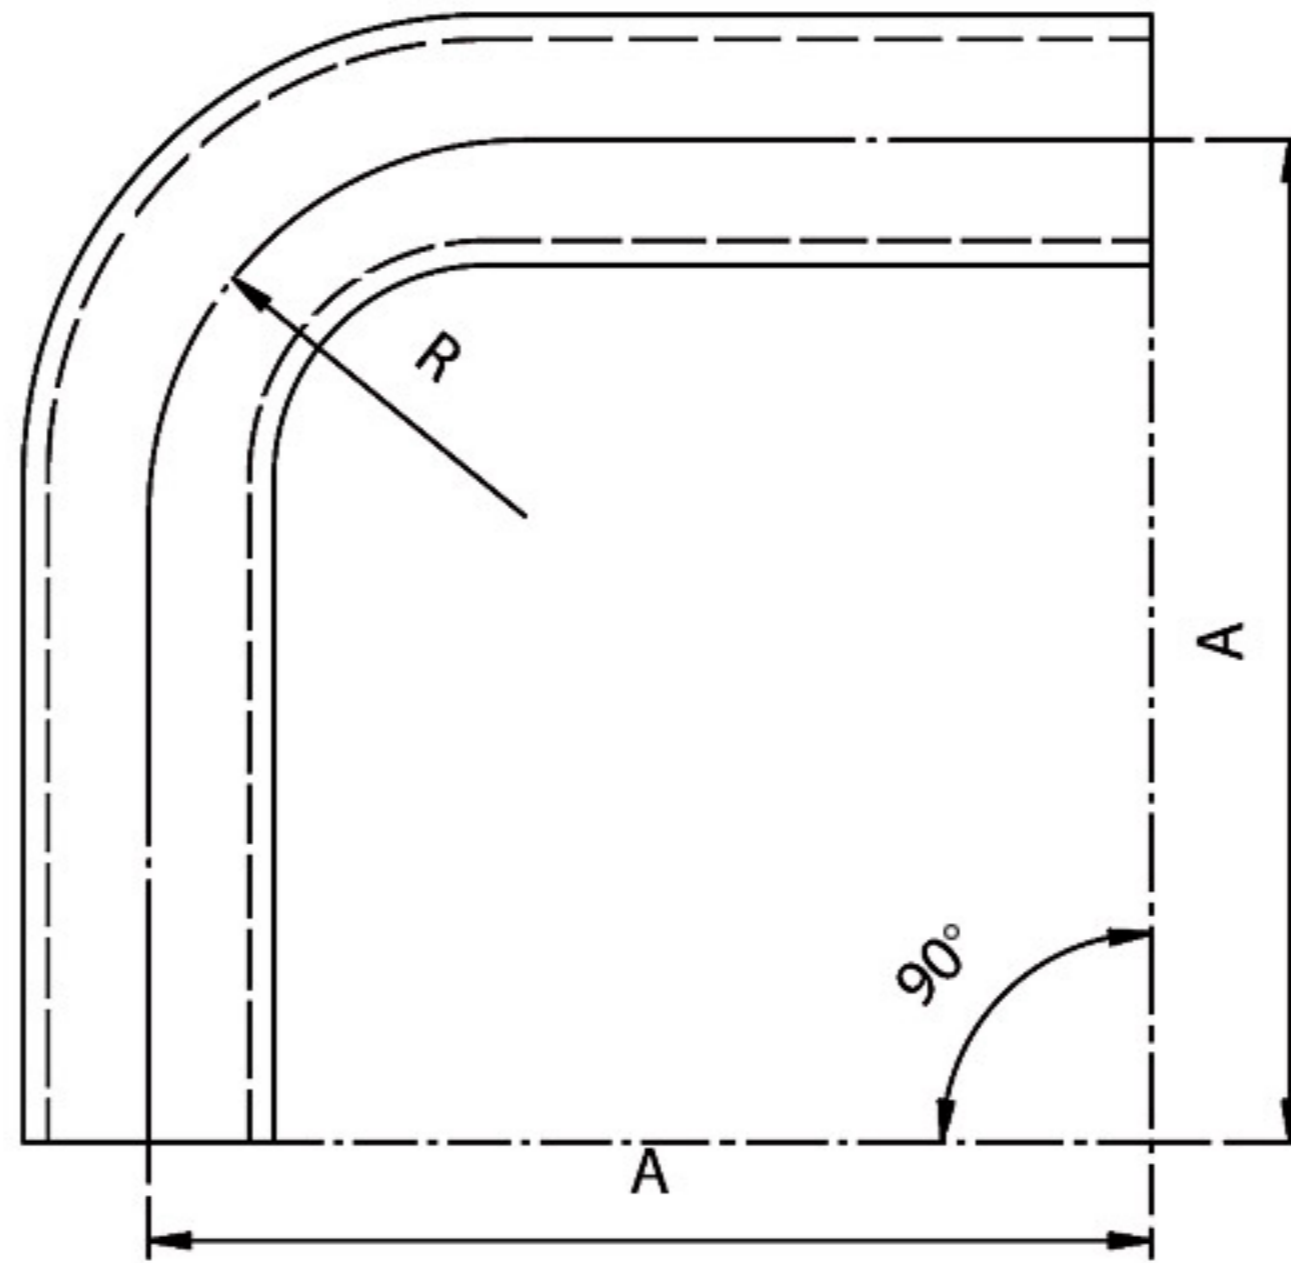

Gillson Enterprise Co.,Ltd

90° ELBOW

水平度及垂直度公差皆為 $\pm 0.3^\circ$

PIPE SIZE(A-SIZE)

SIZE O.D	R	A	SIZE O.D	R	A
8A	25.4	55	50A	76.2	123
10A	25.4	62	65A	95.3	147
15A	38.1	75	80A	114.3	166
20A	38.1	75	100A	152.4	204
25A	38.1	75	125A	190.5	250
32A	47.6	94	150A	228.6	290
40A	57.2	104	200A	304.8	375